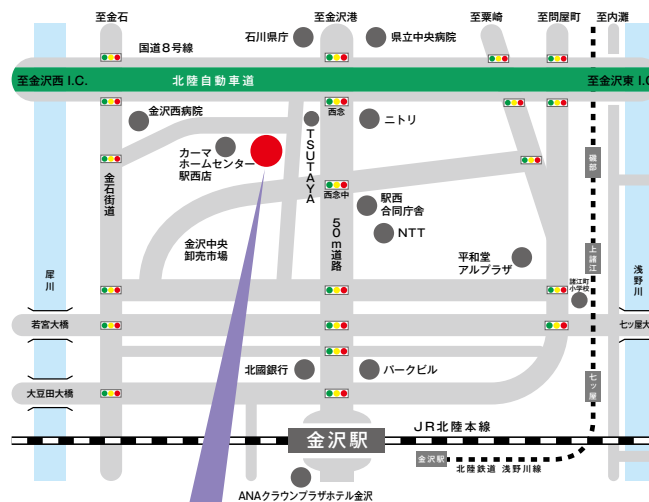

**葬祭部サービスセンター**  
☎(076)243-1325(代)  
〒921-8031 金沢市野町1丁目1番17号

**セシモニー会館兼六 城北**  
☎(076)252-9999(代)  
〒920-0842 金沢市元町1丁目8番20号 (元町福祉健康センター近隣)

**兼六互助センター**  
☎(076)242-0612(代)  
〒921-8031 金沢市野町1丁目1番17号

**セシモニー会館兼六 笠舞**  
☎(076)224-8700(代)  
〒920-0965 金沢市笠舞3丁目4番3号 (笠舞3丁目交差点近隣)

# セシモニー会館兼六 駅西

海を愛し  
山を愛し  
そして人を愛する  
そこにはさまざまな風景が  
静かに息づく  
人はその中で  
やすらぎを求めて  
旅をつづける

**セシモニー会館兼六 駅西** ☎(076)234-7744(代)  
〒920-0024 金沢市西念4丁目26番15号 (カーマホームセンター駅西店となり)

500人収容(大ホール・小ホール)  
 大駐車場250台収容  
 通夜から中陰法要まで対応できます。

## FLOOR GUIDE

白山の間(大ホール)

和室120畳(春日・卯辰・戸室)

涅槃院(談話室)

常盤(ご遺族控室)