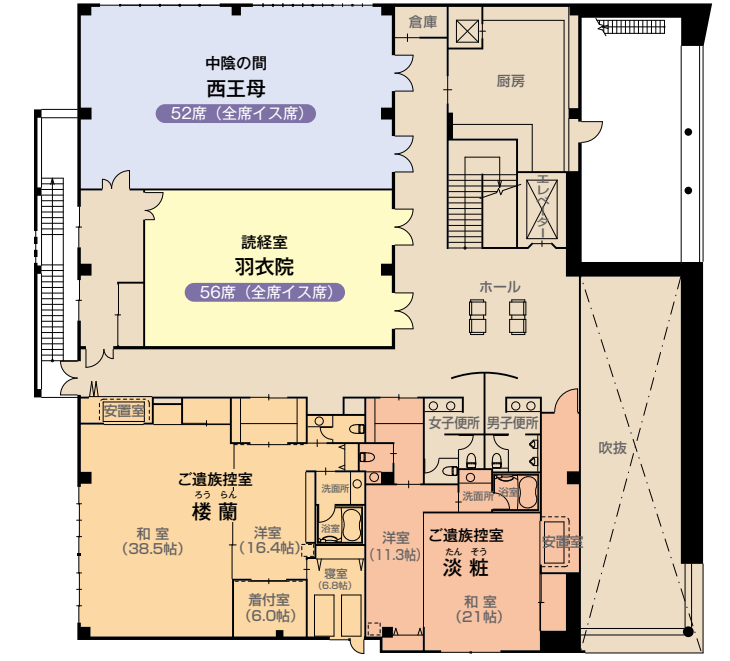

FLOOR GUIDE

椿ホール(大ホール)

楼蘭(遺族控室)

西王母(会食室)

寝室(遺族控室)

僧侶控室

羽衣院(読経室)

2F