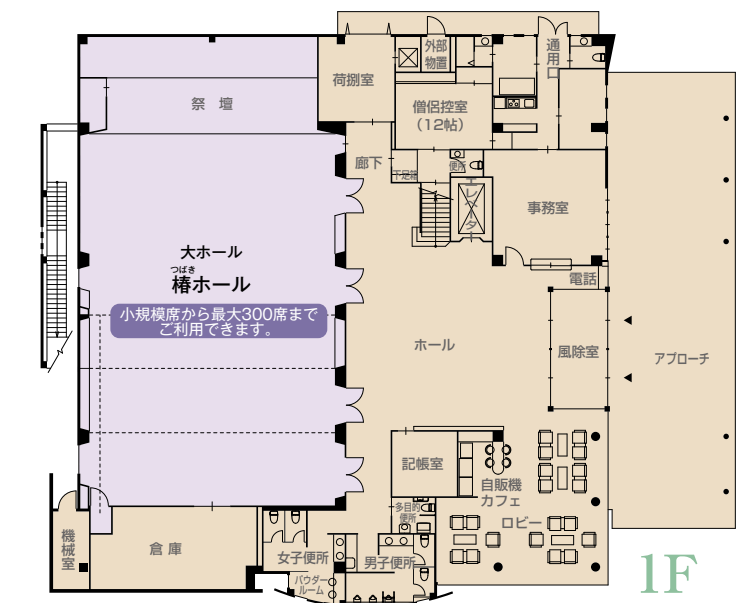

FLOOR GUIDE

椿ホール(大ホール)

楼蘭(遺族控室)

西王母(会食室)

寝室(遺族控室)

僧侶控室

羽衣院(読経室)

2F