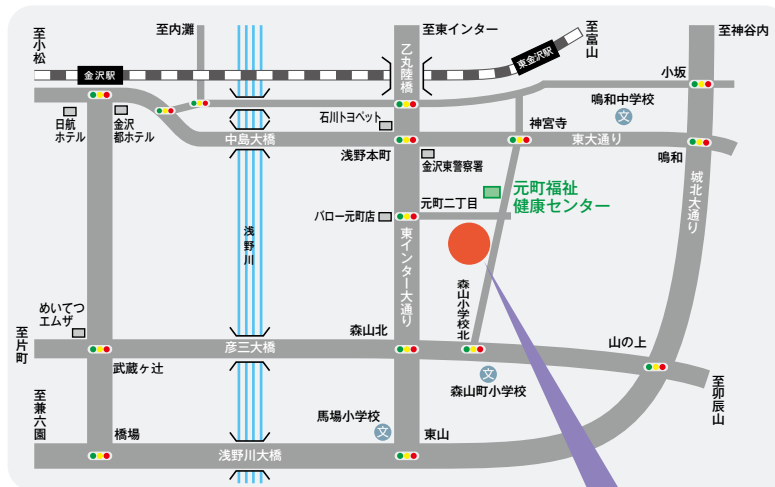

**葬祭部サービスセンター**  
☎(076)243-1325(代)  
〒921-8031 金沢市野町1丁目1番17号

**兼六互助センター**  
☎(076)242-0612(代)  
〒921-8031 金沢市野町1丁目1番17号

**セレモニー会館兼六西泉**  
☎(076)241-4949(代)  
〒921-8043 金沢市西泉4丁目85番地(ドン・キホーテ ラパーク金沢横)

**セレモニー会館兼六 駅西**  
☎(076)234-7744(代)  
〒920-0024 金沢市西念4丁目26番15号(カーマホームセンター隣)

# セレモニー会館兼六 城北

海を愛し  
山を愛し  
そして人を愛する  
そこにはさまざまなる風景が  
静かに息づく  
人はその中で  
やすらぎを求めて  
旅をつづける

**セレモニー会館兼六城北** ☎(076)252-9999(代)  
〒920-0842 金沢市元町1丁目8番20号(元町福祉健康センター近隣)

大ホール最大400席、  
 その他各種ホールあり  
 駐車場230台収容。  
 通夜から中陰法要まで対応できます。